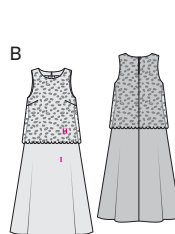

burda style

6628

Kleid
Robe
Dress
Vestido

leicht
facile
easy
fácil

Größen Tailles Sizes Tallas

EUR 34-44
US 8-18

A

B

C

A

B

C

Gewerbliche Nutzung untersagt. – Reproduction à des fins commerciales strictement interdite.
Reproduction for commercial purposes prohibited. – La reproducción para los propósitos comerciales prohibió