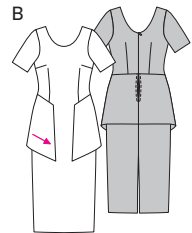

burda
style

6643

Kleid
Robe
Dress
Vestido

leicht
facile
easy
fácil

Größen Tailles Sizes Tallas

EUR 36-46
US 10-20

A

B