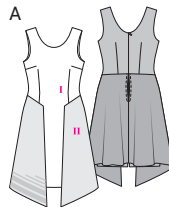

burda
style

6643

Kleid
Robe
Dress
Vestido

leicht
facile
easy
fácil

Größen Tailles Sizes Tallas

EUR 36-46
US 10-20

A

B